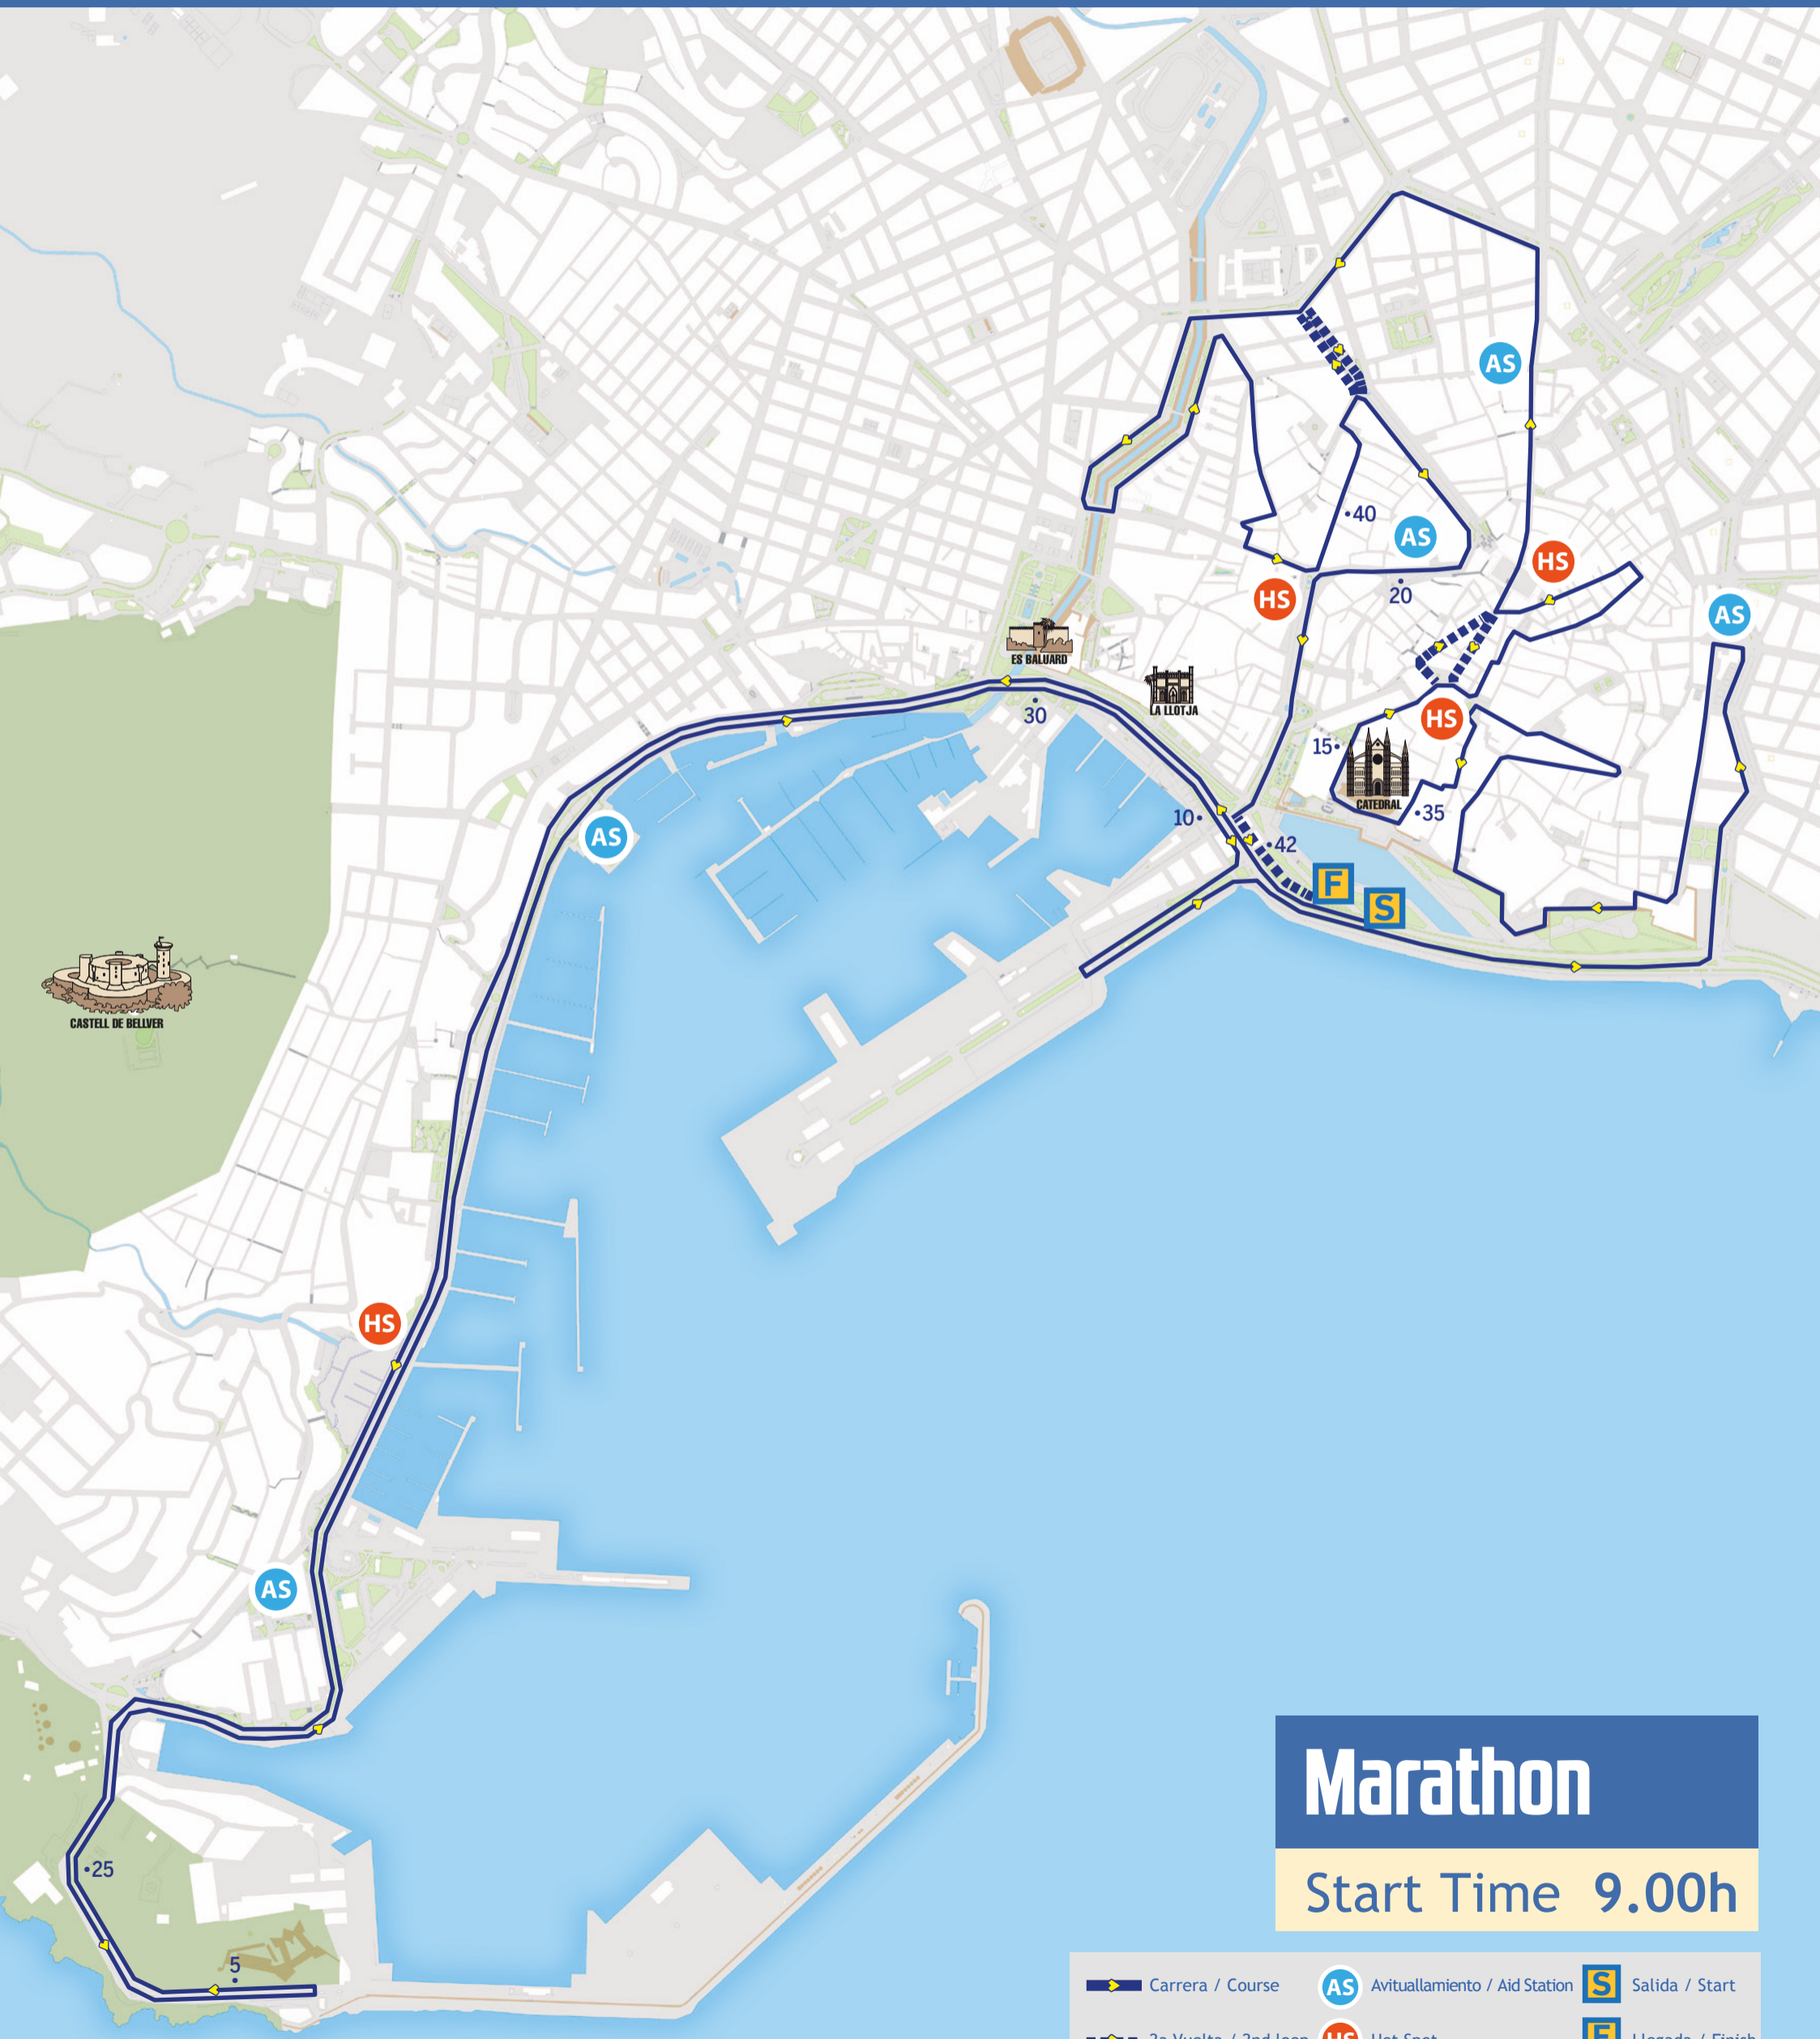

Marathon

ZAFIRO PALMA MARATHON

Marathon

Start Time 9.00h

- Carrera / Course
- 2a Vuelta / 2nd loop
- Avituallamiento / Aid Station
- Hot Spot
- Salida / Start
- Llegada / Finish
- Punto Km / Km Point